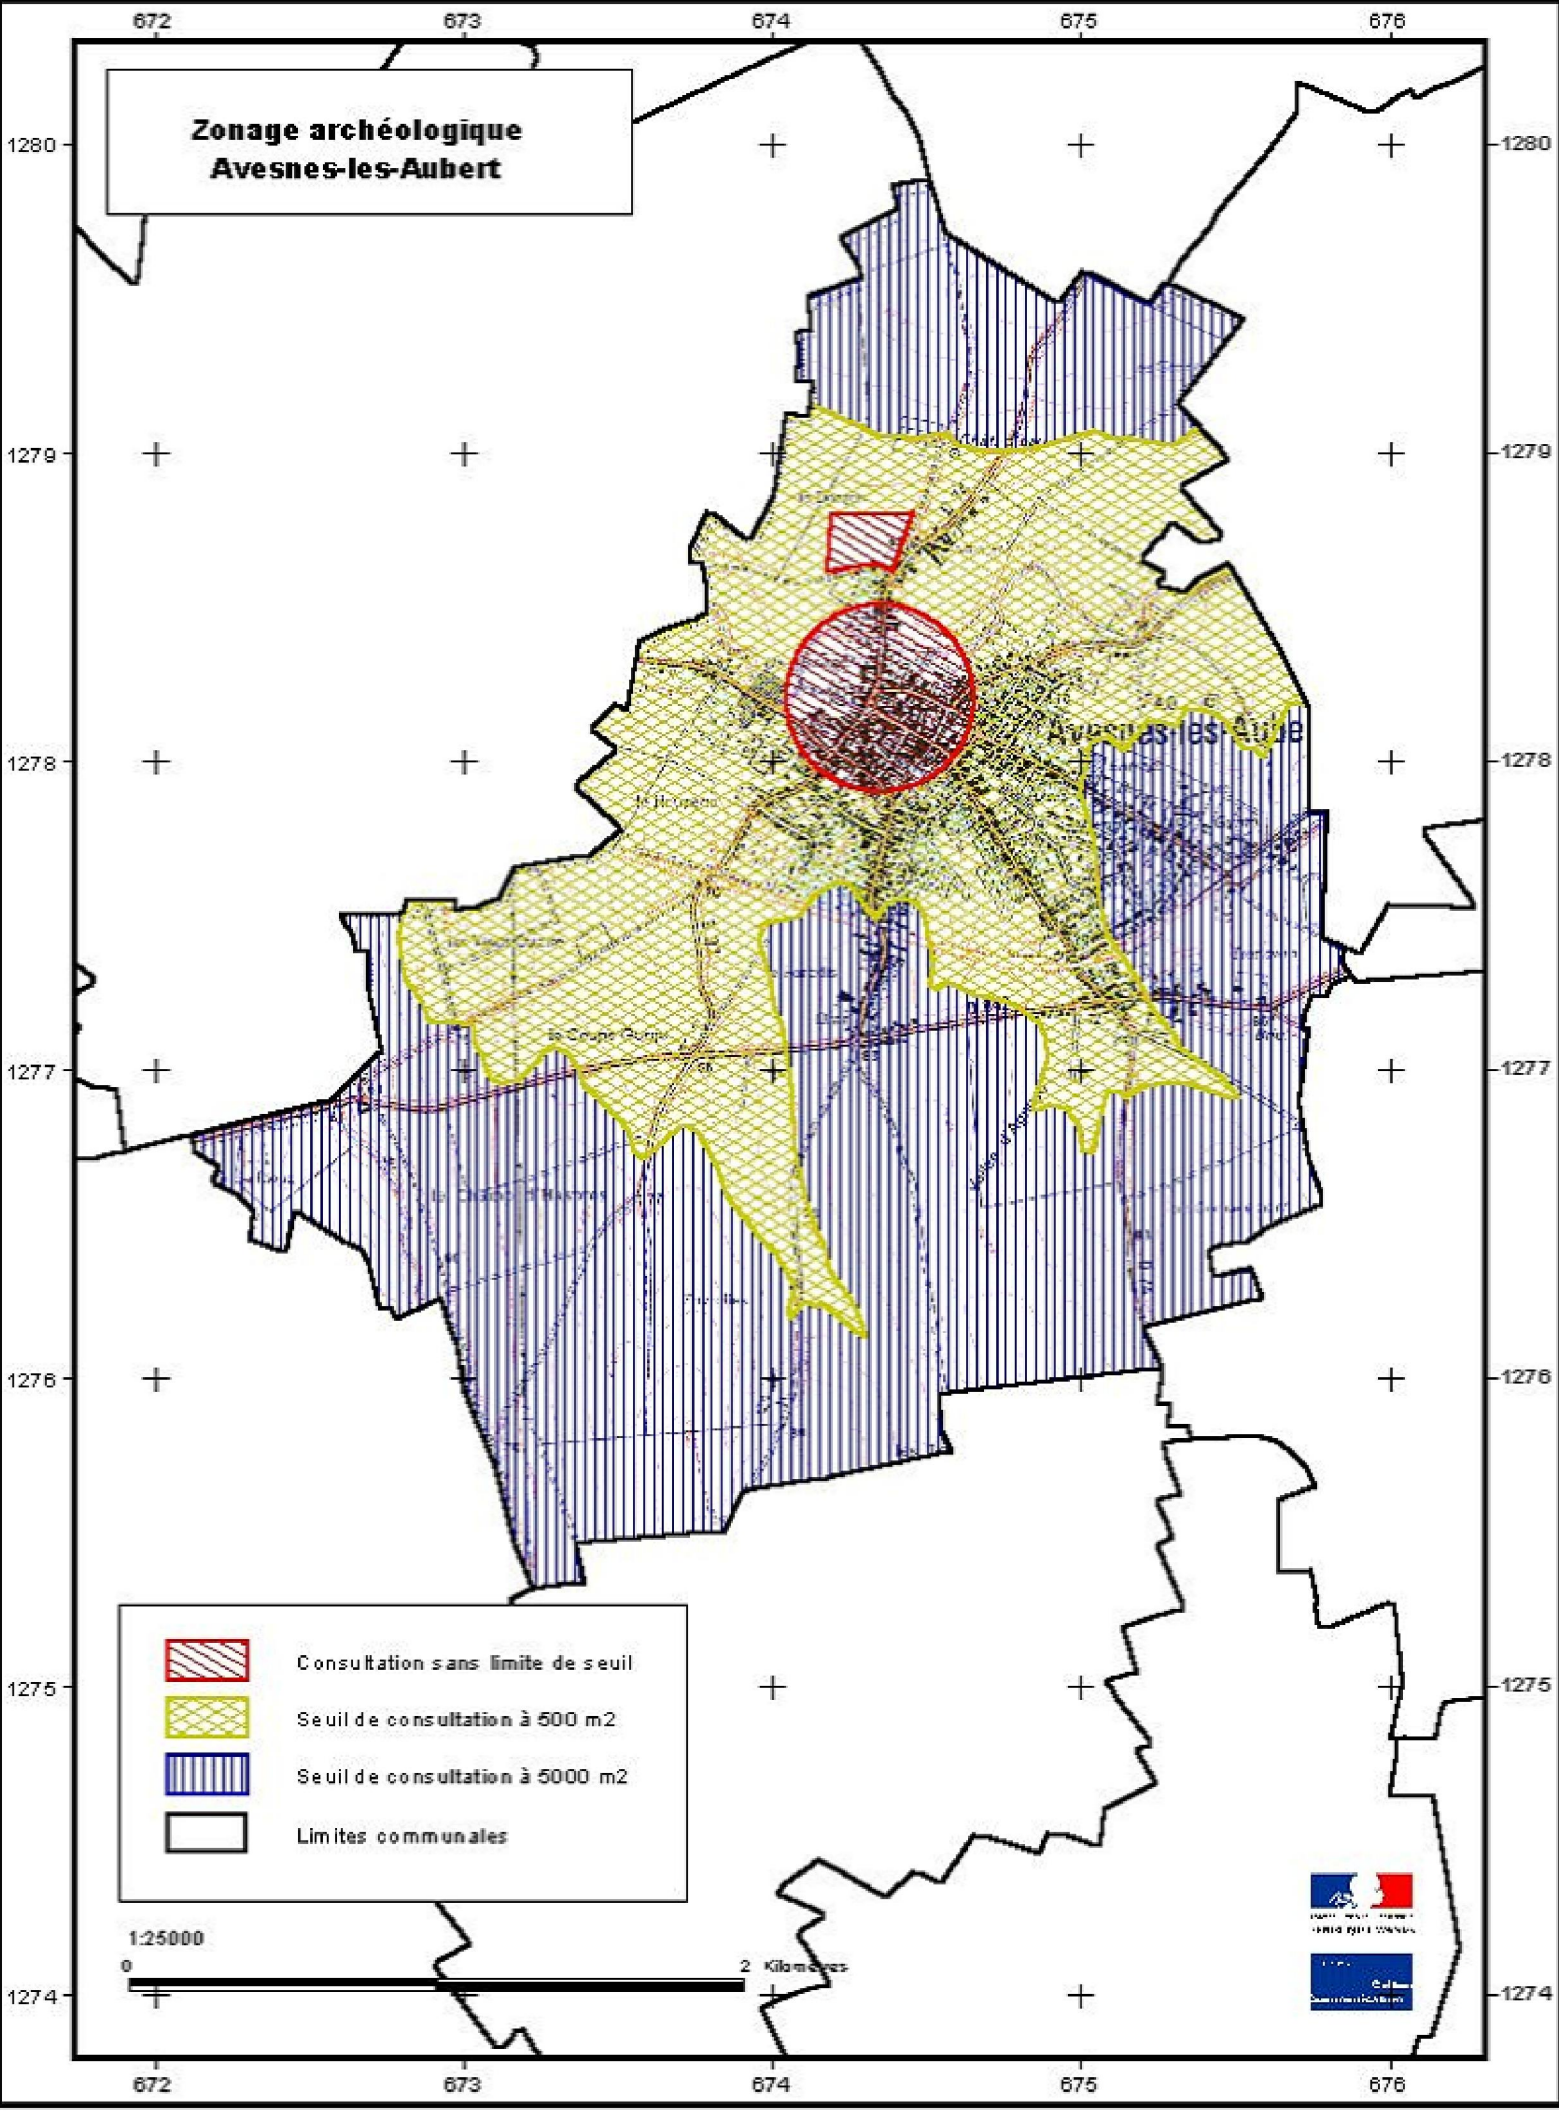

Zonage archéologique Avesnes-les-Aubert

Consultation sans limite de seuil

Seuil de consultation à 500 m²

Seuil de consultation à 5000 m²

Limites communales

1:25000